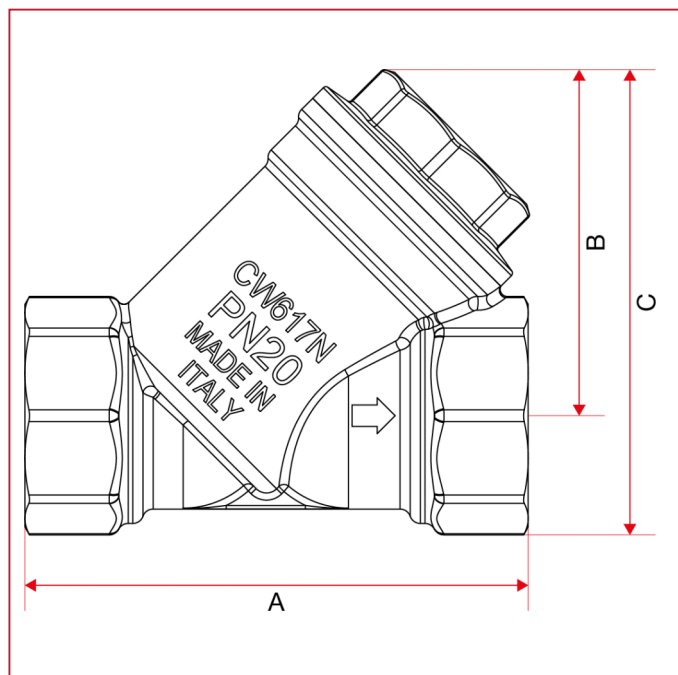

## 192 Косой фильтр

### ГАБАРИТНЫЕ РАЗМЕРЫ

|            | 1/4" | 3/8" | 1/2" | 3/4" | 1"  | 1"1/4 | 1"1/2 | 2"   |
|------------|------|------|------|------|-----|-------|-------|------|
| DN         | 8    | 10   | 15   | 20   | 25  | 32    | 40    | 50   |
| A          | 55   | 55   | 58   | 70   | 87  | 96    | 106   | 126  |
| B          | 40   | 40   | 40   | 48   | 56  | 64    | 73    | 88,5 |
| C          | 49,4 | 51   | 53   | 65,4 | 76  | 88    | 100   | 122  |
| Kg/cm2 bar | 20   | 20   | 20   | 20   | 20  | 20    | 20    | 20   |
| LBS - psi  | 290  | 290  | 290  | 290  | 290 | 290   | 290   | 290  |