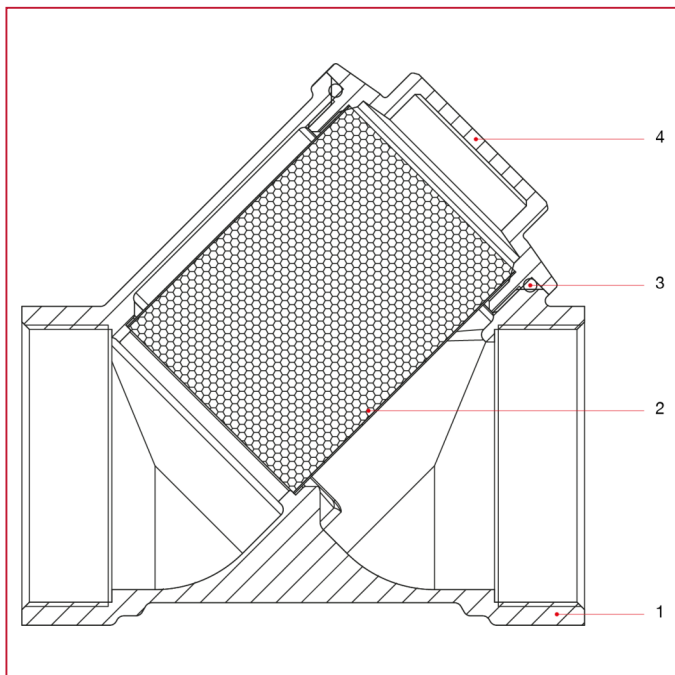

ФИЛЬТРЫ

192 Косой фильтр

МАТЕРИАЛЫ размеры от 1/4" до 2"

N.	ОПИСАНИЕ	КО Л.	МАТЕРИАЛ
1	Корпус	1	Латунь CW617N
2	Картридж	1	Нержавеющая сталь AISI 304
3	Уплотнительное кольцо	1	БНК
4	Муфта	1	Латунь CW617N

ФИЛЬТРЫ

МАТЕРИАЛЫ размеры от 2"1/2 до 4"

N.	ОПИСАНИЕ	КО Л.	МАТЕРИАЛ
1	Корпус	1	Латунь СВ753S
2	Картридж	1	Нержавеющая сталь AISI 304
3	Уплотнительное кольцо	1	БНК
4	Муфта	1	Латунь CW617N