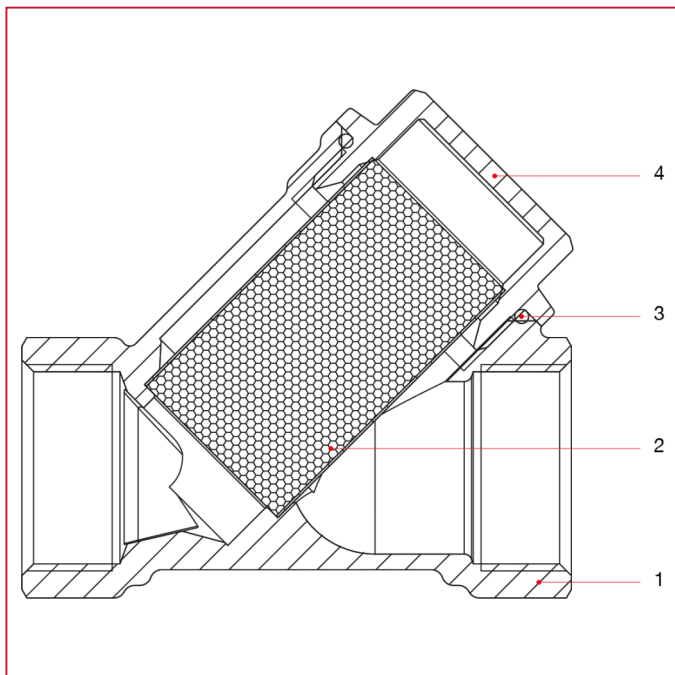

ФИЛЬТРЫ

192 Косой фильтр

МАТЕРИАЛЫ размеры от 1/4" до 2"

N.	ОПИСАНИЕ	КО Л.	МАТЕРИАЛ
1	Корпус	1	Латунь CW617N
2	Картридж	1	Нержавеющая сталь AISI 304
3	Уплотнительное кольцо	1	БНК
4	Муфта	1	Латунь CW617N

ФИЛЬТРЫ

МАТЕРИАЛЫ размеры от 2"1/2 до 4"

N.	ОПИСАНИЕ	КО Л.	МАТЕРИАЛ
1	Корпус	1	Латунь СВ753S
2	Картридж	1	Нержавеющая сталь AISI 304
3	Уплотнительное кольцо	1	БНК
4	Муфта	1	Латунь CW617N