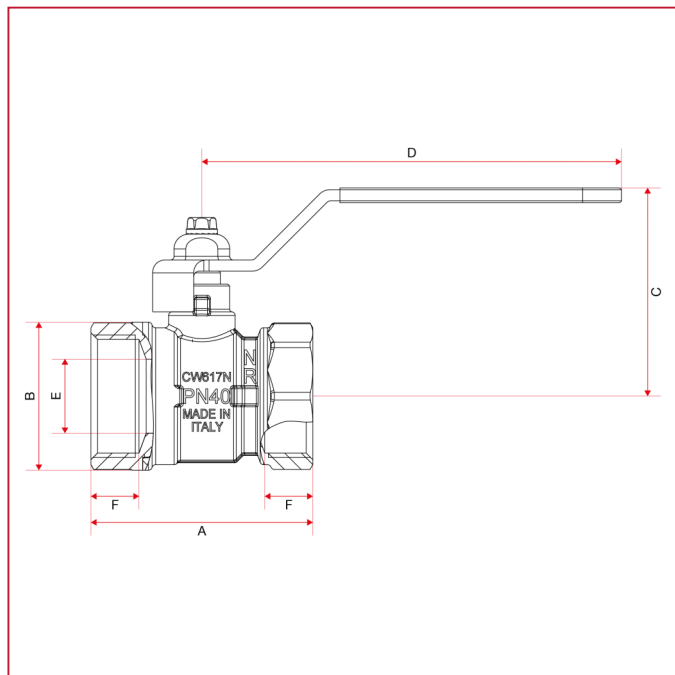

РЕДУЦИРОВАННЫЕ ШАРОВЫЕ КРАНЫ: ORIENT

211 Orient кран шаровый, редуцированный

ГАБАРИТНЫЕ РАЗМЕРЫ

	1/2"	3/4"	1"	1"1/4	1"1/2	2"
DN	15	20	25	32	40	50
A	48	53,5	60	72	80	97
B	27	34	40	50	59	72
C	44	50,8	56,8	60,8	76,6	82,3
D	86	93	114	114	138,5	138,5
E	12	15	20	25	32	40
F	11	12	13	14,5	15	18
Kg/cm ² bar	50	40	40	30	30	25
LBS - psi	725	580	580	435	435	362,5