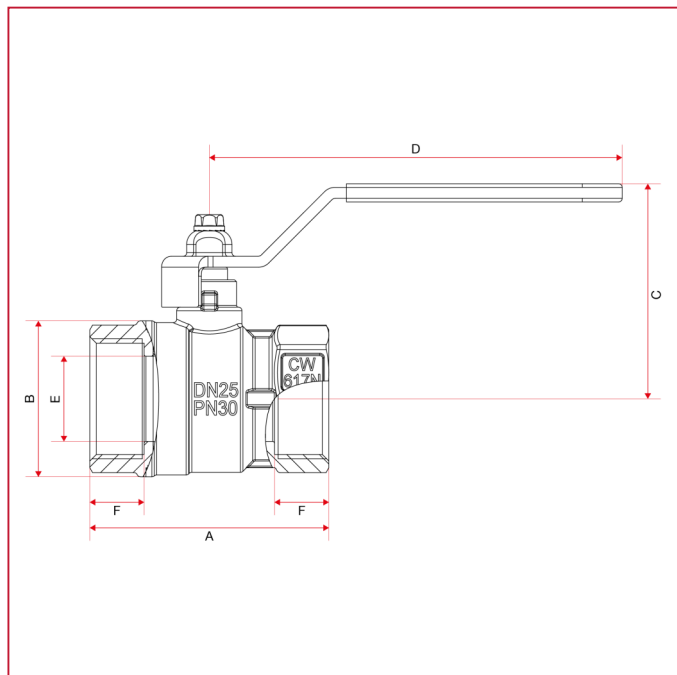

## 216 Виенна кран шаровый, стандартный проход

### ГАБАРИТНЫЕ РАЗМЕРЫ

	1/4"	3/8"	1/2"	3/4"	1"	1"1/4	1"1/2	2"
DN	8	10	15	20	25	32	40	50
A	44,4	44,4	48	53	66	76	88	103
B	23,5	24	29	36	43	53	63	79
C	42,3	42,3	44,8	55,8	59,3	74,3	79,3	95,8
D	86	86	86	114	114	138,5	138,5	158
E	10	10	14	18,5	23,5	30	37	47
F	10	10	12	12	15	16	18	19
G	10							
Kg/cm <sup>2</sup> bar	50	50	30	30	30	25	25	25
LBS - psi	725	725	435	435	435	362,5	362,5	362,5