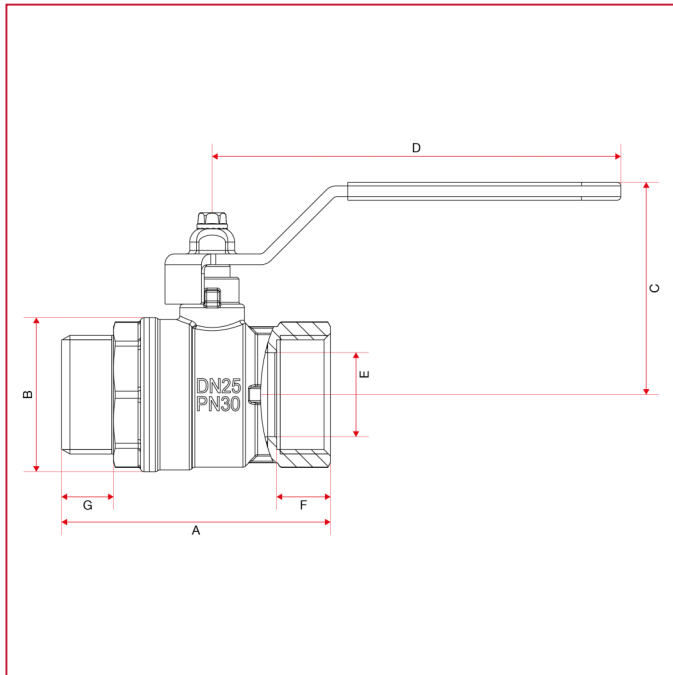

ШАРОВЫЕ КРАНЫ СО СТАНДАРТНЫМ ПРОХОДОМ: VIENNA

217 Vienna кран шаровый, стандартный проход

ГАБАРИТНЫЕ РАЗМЕРЫ

	1/4"	3/8"	1/2"	3/4"	1"	1"1/4	1"1/2	2"
DN	8	10	15	20	25	32	40	50
A	54	54	58	62,5	75	87,5	100,5	115,5
B	23,5	24	29	36	43	53	63	79
C	42	42	44	55	59	74	79	95
D	86	86	86	114	114	138,5	138,5	158,5
E	8	10	14	18,5	23,5	30	37	47
F	10	10	12	12	15	16	18	19
G	10,5	10,5	11,5	12,5	14,5	17	19	21
Kg/cm ² bar	50	50	30	30	30	25	25	25
LBS - psi	725	725	435	435	435	362,5	362,5	362,5