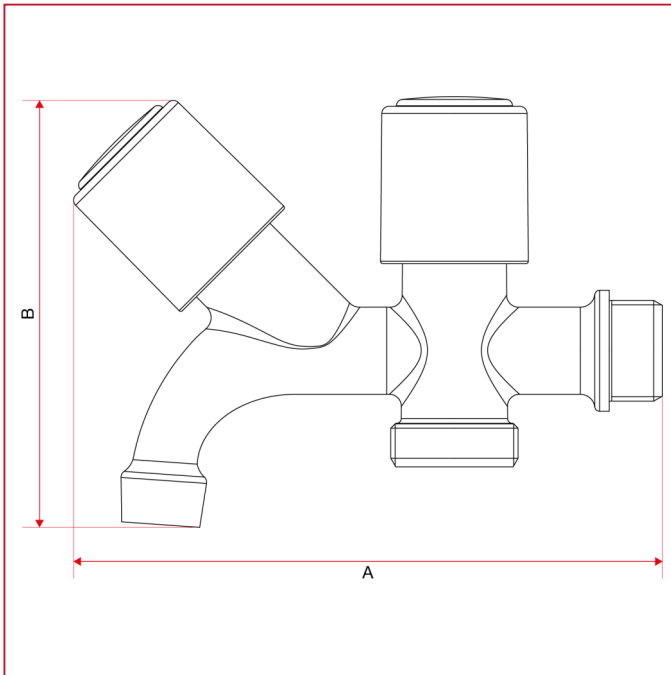

# 洗衣机水龙头

## 220 洗衣机水龙头

### 总尺寸

	1/2"
DN	15
A	121,7
B	88
Kg/cm <sup>2</sup> bar	8
LBS - psi	116