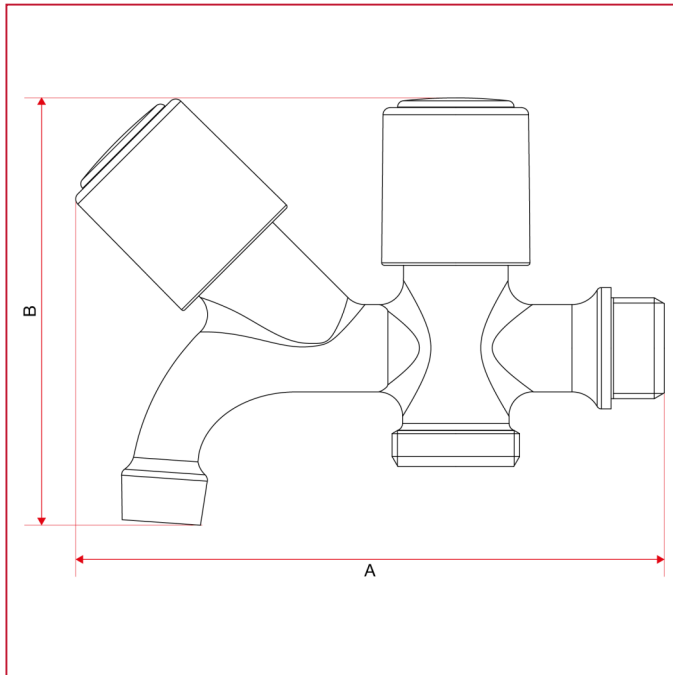

# GRIFO CONEXIÓN LAVADORA

## 220 Grifo conexión lavadora

### Dimensiones totales

	1/2"
DN	15
A	121,4
B	88,1
Kg/cm <sup>2</sup> bar	8
LBS - psi	116