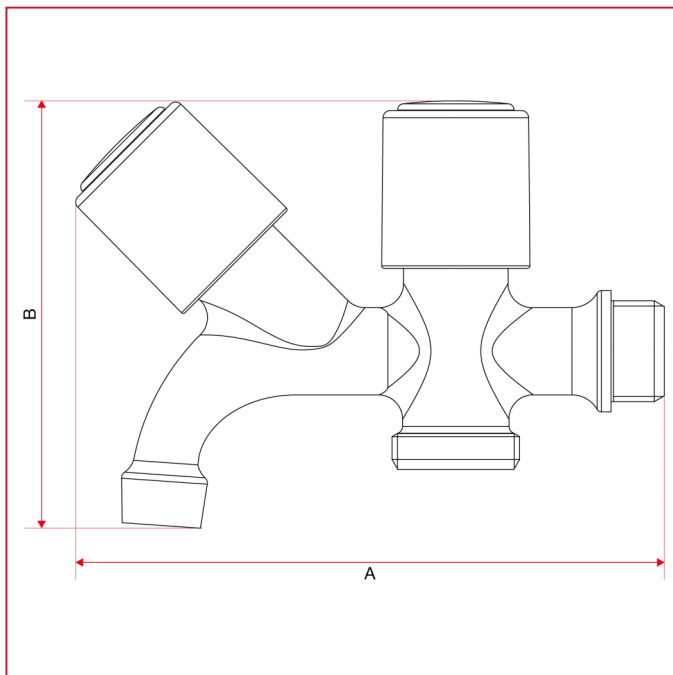

ROBINETS BRANCHEMENT MACHINE À LAVER

220 Robinet avec raccord lave-linge

DIMENSIONS

	1/2"
DN	15
A	121,4
B	88,1
Kg/cm ² bar	8
LBS - psi	116