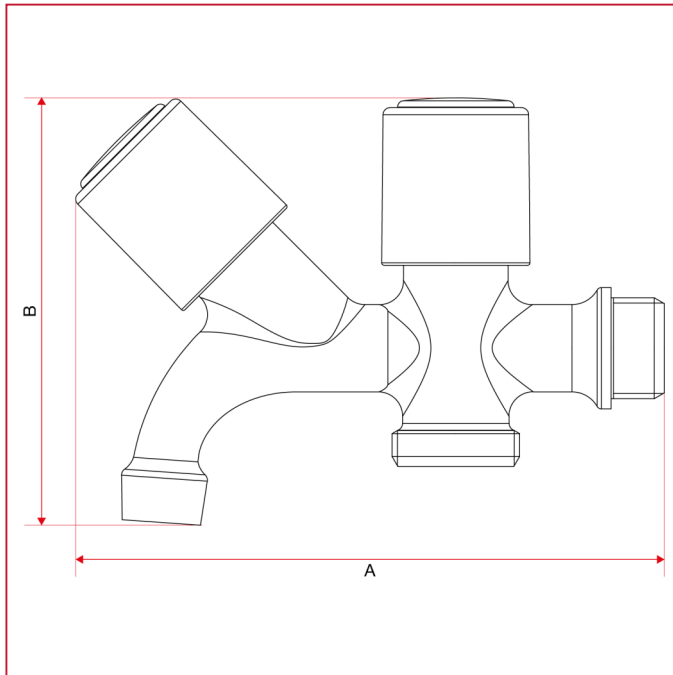

RUBINETTI ATTACCO LAVATRICE

220 Rubinetto con attacco lavatrice

INGOMBRI

	1/2"
DN	15
A	121,4
B	88,1
Kg/cm2 bar	8
LBS - psi	116