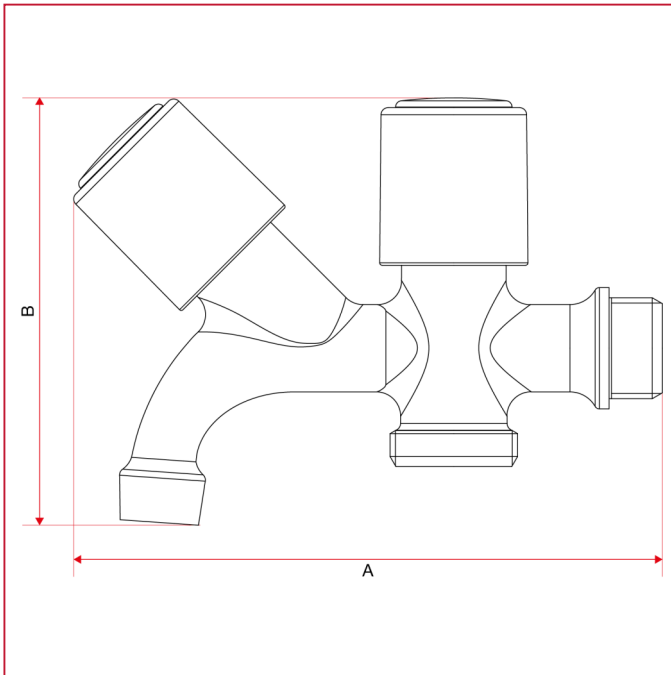

洗衣机水龙头

220 洗衣机水龙头

总尺寸

	1/2"
DN	15
A	121,4
B	88,1
Kg/cm ² bar	8
LBS - psi	116