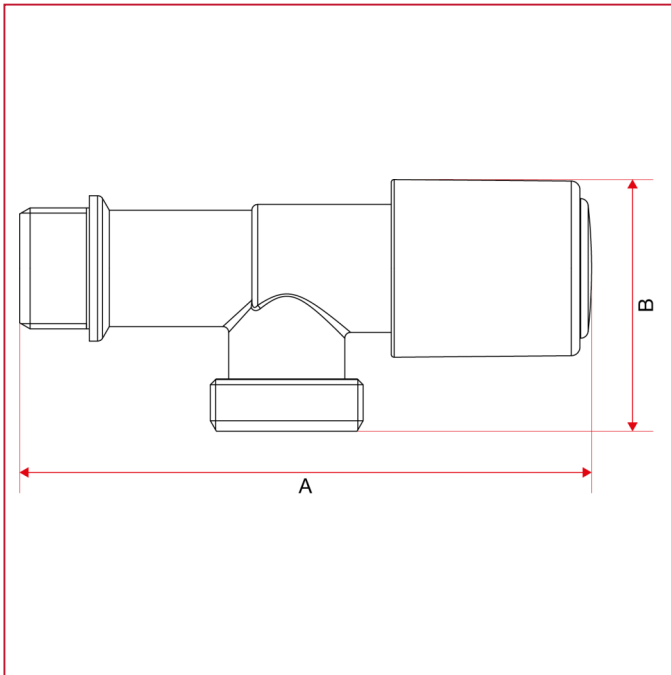

洗衣机用水龙头

225 水平加长型洗衣机用水龙头

总尺寸

	1/2"
DN	15
A	98,5
B	43,3
Kg/cm ² bar	16
LBS - psi	232