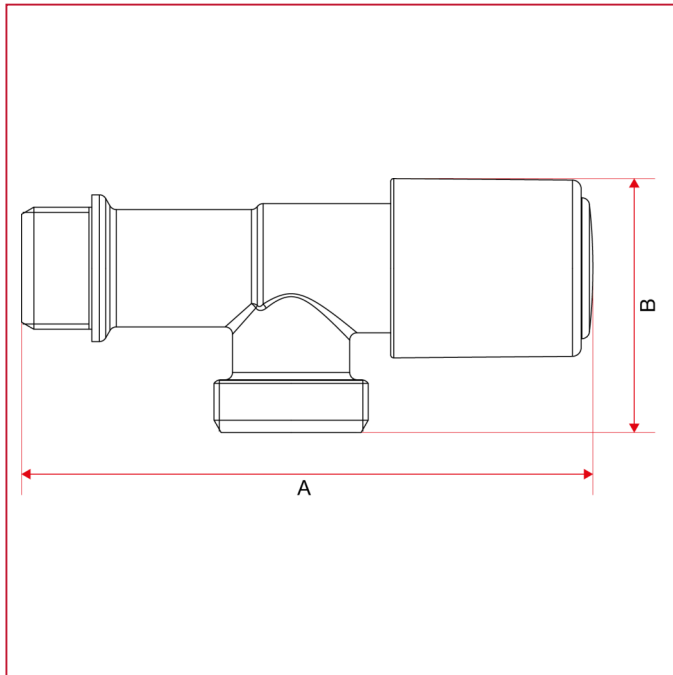

# GRIFO CONEXIÓN LAVADORA

## 225 Grifo conexión lavadora modelo pesado

### Dimensiones totales

	<b>1/2"</b>
DN	15
A	97,5
B	43,3
Kg/cm2 bar	16
LBS - psi	232