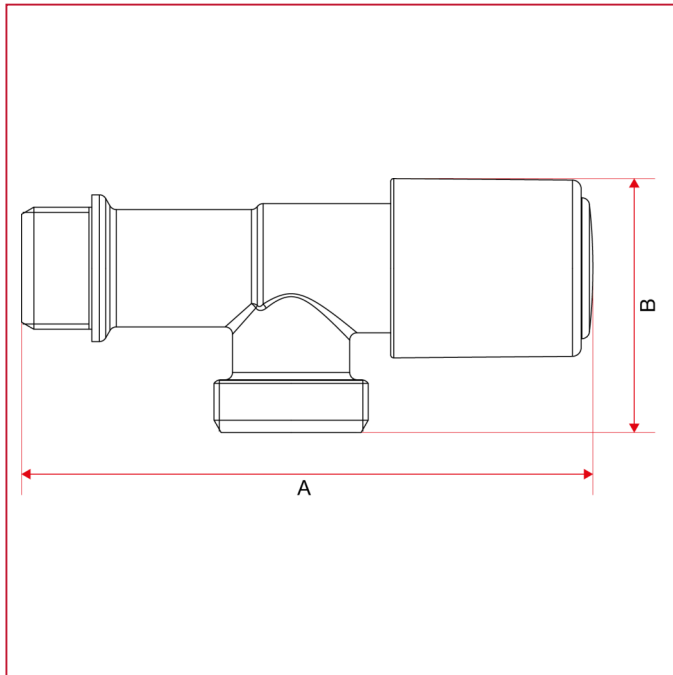

ROBINETS BRANCHEMENT MACHINE À LAVER

225 Robinet avec raccord lave-linge modèle lourd

DIMENSIONS

	1/2"
DN	15
A	97,5
B	43,3
Kg/cm ² bar	16
LBS - psi	232