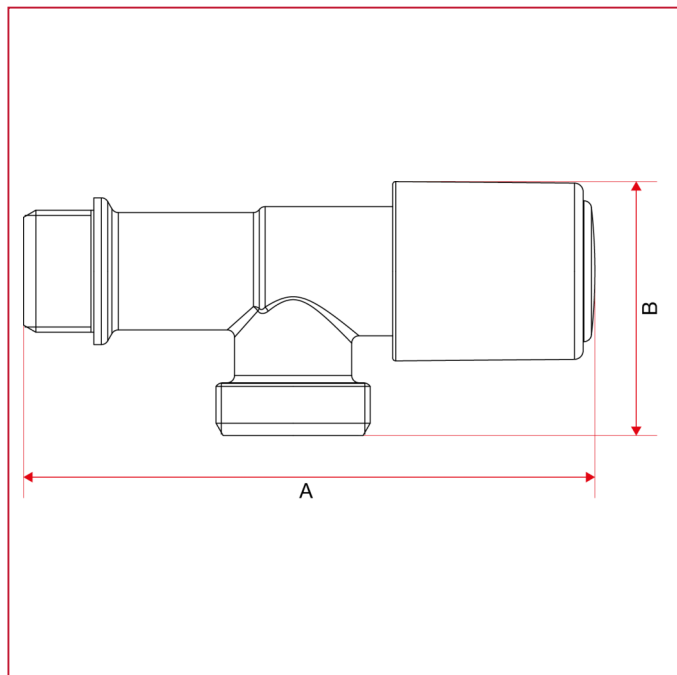

RUBINETTI ATTACCO LAVATRICE

225 Rubinetto con attacco lavatrice modello pesante

INGOMBRI

	1/2"
DN	15
A	97,5
B	43,3
Kg/cm2 bar	16
LBS - psi	232