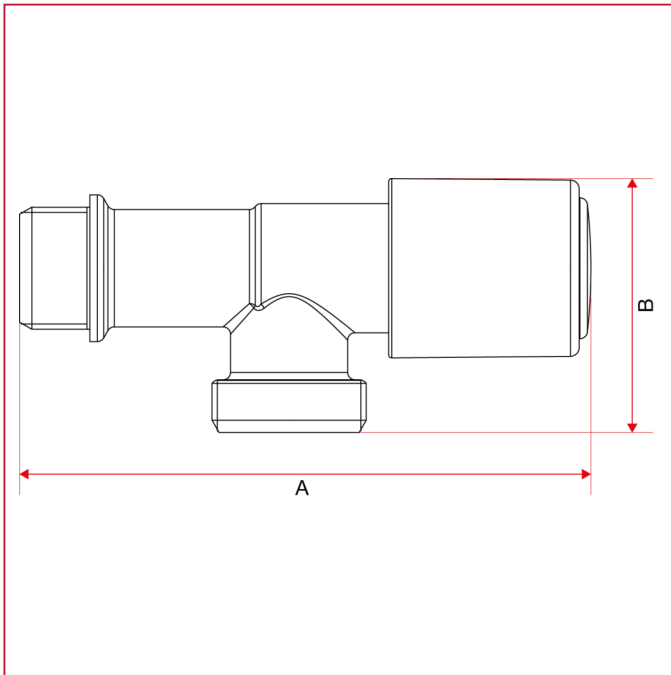

## 洗衣机用水龙头

### 225 水平加长型洗衣机水龙头

总尺寸

	1/2"
DN	15
A	97,5
B	43,3
Kg/cm <sup>2</sup> bar	16
LBS - psi	232