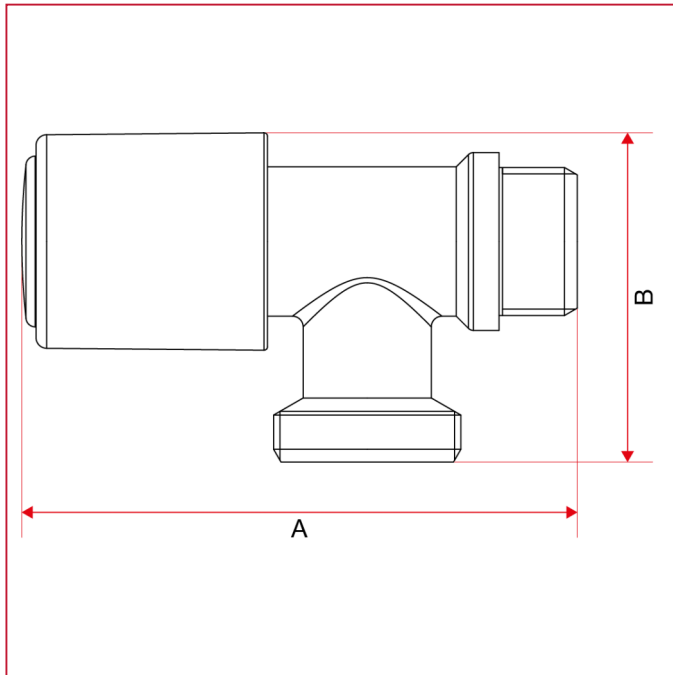

ROBINETS BRANCHEMENT MACHINE À LAVER

226 Robinet avec raccord lave-linge modèle léger

DIMENSIONS

	1/2"
DN	15
A	78
B	46,3
Kg/cm2 bar	16
LBS - psi	232