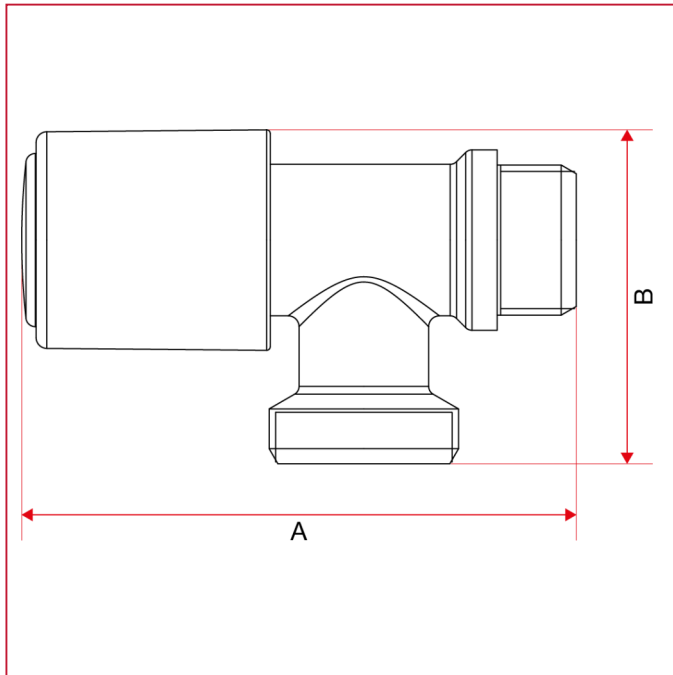

GRIFO CONEXIÓN LAVADORA

226 Grifo horizontal con conexión lavadora

Dimensiones totales

	1/2"
DN	15
A	77
B	46,3
Kg/cm ² bar	16
LBS - psi	232