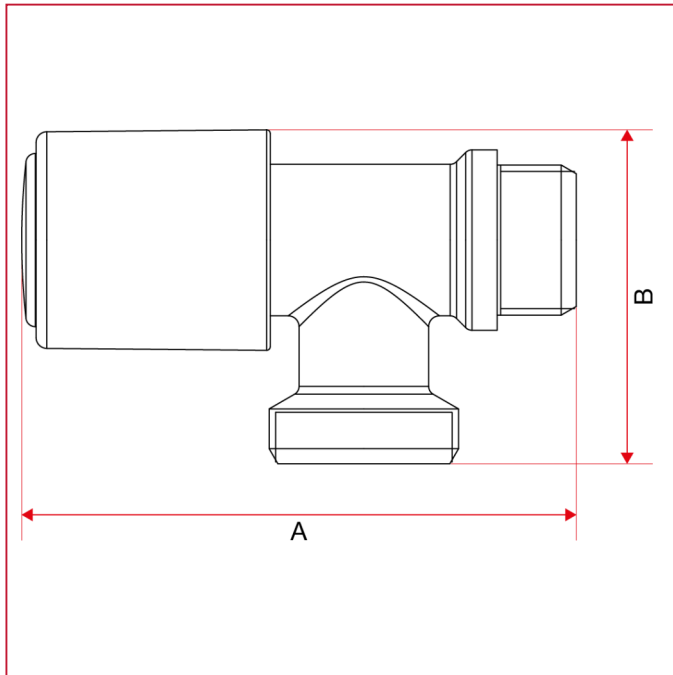

ROBINETS BRANCHEMENT MACHINE À LAVER

226 Robinet avec raccord lave-linge modèle léger

DIMENSIONS

	1/2"
DN	15
A	77
B	46,3
Kg/cm ² bar	16
LBS - psi	232