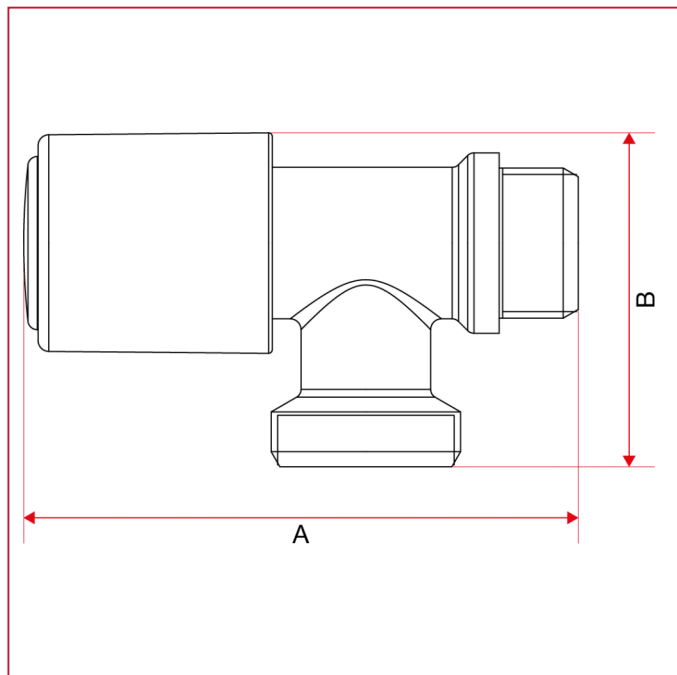

## RUBINETTI ATTACCO LAVATRICE

### 226 Rubinetto orizzontale con attacco lavatrice

#### INGOMBRI

	1/2"
DN	15
A	77
B	46,3
Kg/cm <sup>2</sup> bar	16
LBS - psi	232