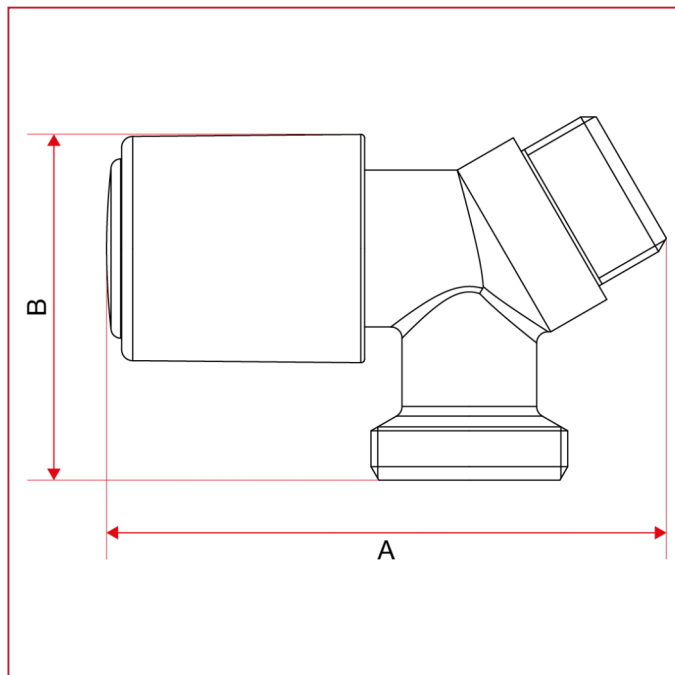

## 228 Robinet incliné avec raccord lave-linge

### DIMENSIONS

|                        | 1/2" |
|------------------------|------|
| DN                     | 15   |
| A                      | 74,8 |
| B                      | 46,3 |
| Kg/cm <sup>2</sup> bar | 16   |
| LBS - psi              | 232  |