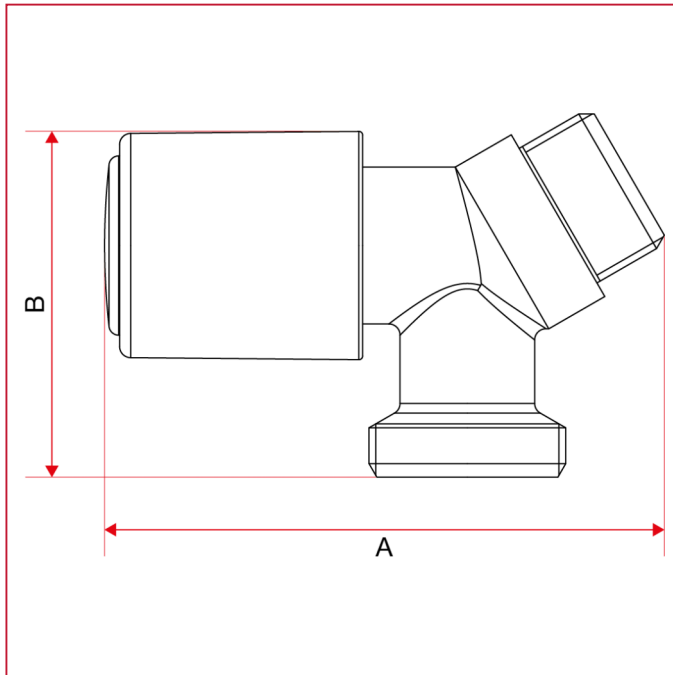

## 洗衣机水龙头

### 228 倾斜式洗衣机水龙头

#### 总尺寸

	1/2"
DN	15
A	74,8
B	46,3
Kg/cm <sup>2</sup> bar	16
LBS - psi	232