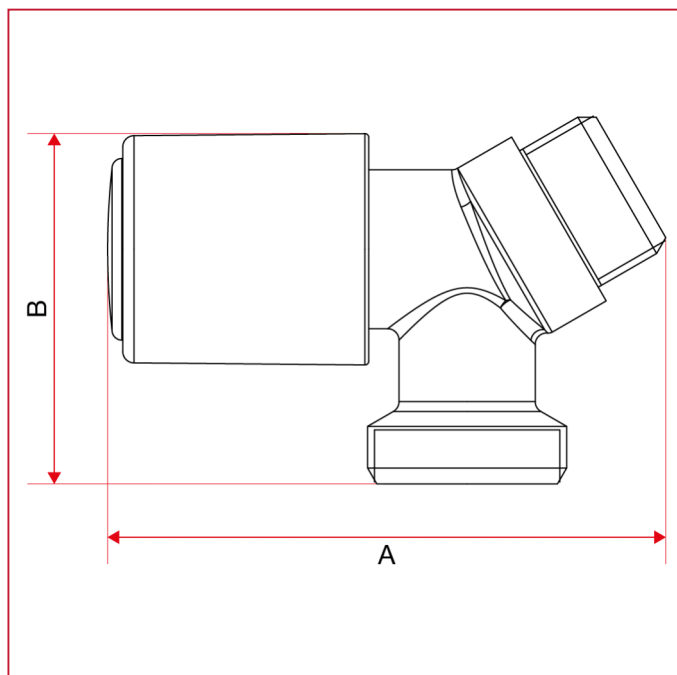

RUBINETTI ATTACCO LAVATRICE

228 Rubinetto inclinato con attacco lavatrice

INGOMBRI

	1/2"
DN	15
A	73,8
B	46,3
Kg/cm2 bar	16
LBS - psi	232