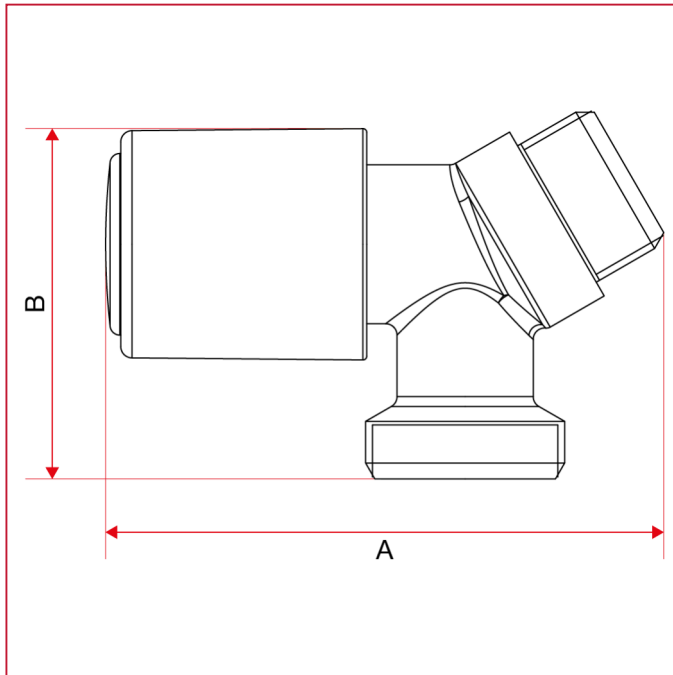

洗衣机水龙头

228 倾斜式洗衣机水龙头

总尺寸

	1/2"
DN	15
A	73,8
B	46,3
Kg/cm ² bar	16
LBS - psi	232