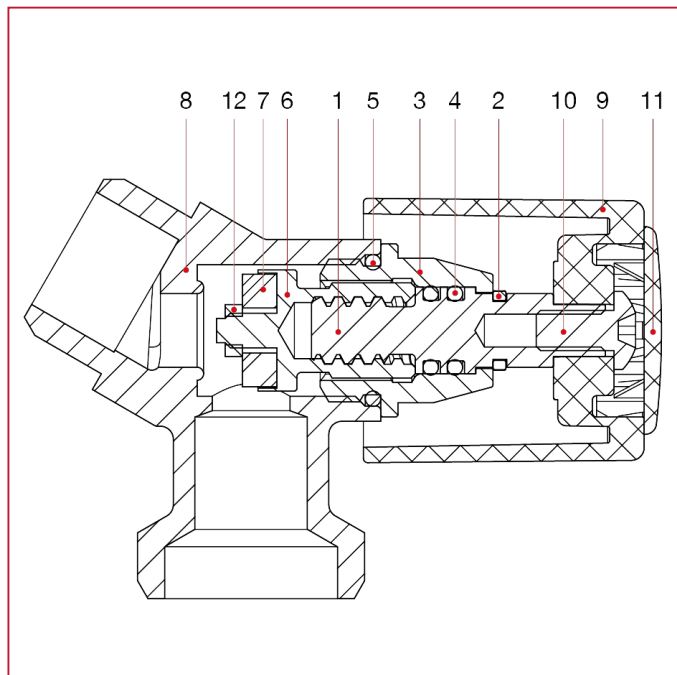

# RUBINETTI ATTACCO LAVATRICE

## 228 Rubinetto inclinato con attacco lavatrice

### MATERIALI

POS.	DESCRIZIONE	N.	MATERIALE
1	Perno	1	Ottone CW617N
2	Seeger	1	CW452K
3	Tappo	1	Ottone CW617N
4	O-ring	2	EPDM
5	O-ring	1	EPDM
6	Vite	1	Ottone CW617N
7	Guarnizione	1	EPDM
8	Corpo	1	Ottone cromato CW617N
9	Maniglia	1	ABS cromato
10	Vite	1	Acciaio zincato C4C
11	Placchetta	1	ABS verniciato
12	Dado	1	Ottone CW614N