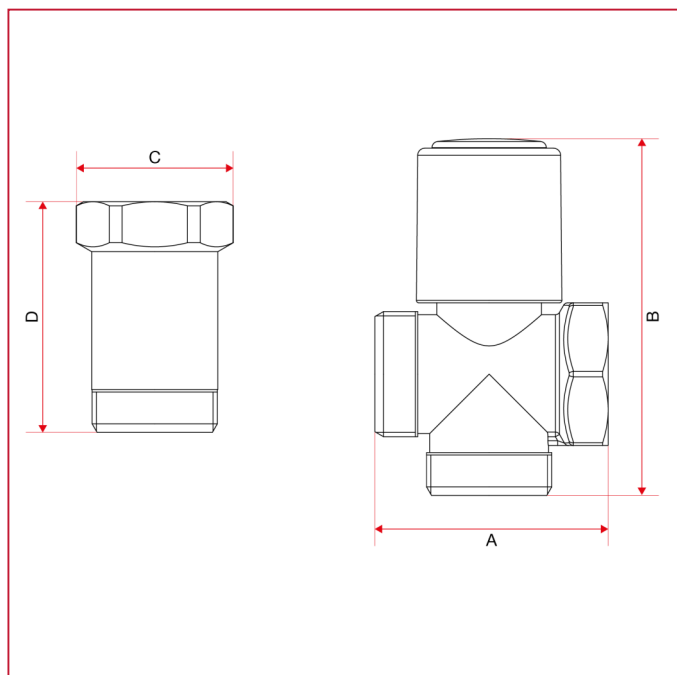

RUBINETTI ATTACCO LAVATRICE

230 Distanziatore per gruppi a singolo elemento

INGOMBRI

	3/4"
DN	15
A	49
B	75
C	33
D	48,5
Kg/cm ² bar	16
LBS - psi	232