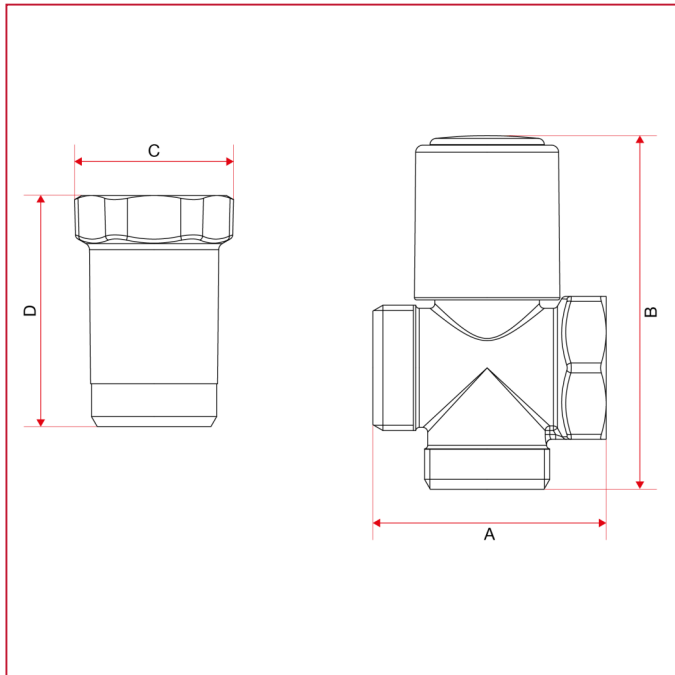

HÄHNE MIT WASCHMASCHINENANSCHLUSS

230 Distanzstück für Einzelarmaturen

GESAMTABMESSUNGEN

	3/4"
DN	20
A	49
B	74,3
C	33
D	48,5
Kg/cm ² bar	16
LBS - psi	232