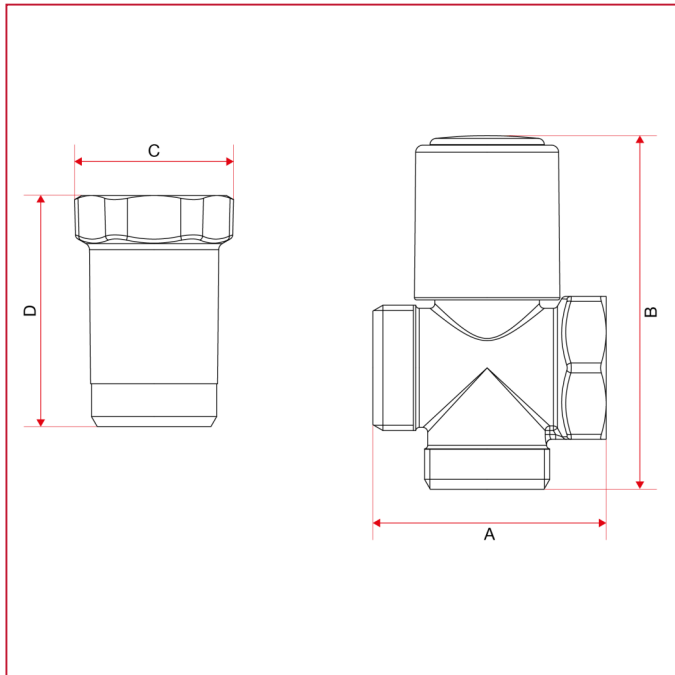

ROBINETS BRANCHEMENT MACHINE À LAVER

230 Prolongateur pour groupes à élément unique

DIMENSIONS

	3/4"
DN	20
A	49
B	74,3
C	33
D	48,5
Kg/cm ² bar	16
LBS - psi	232