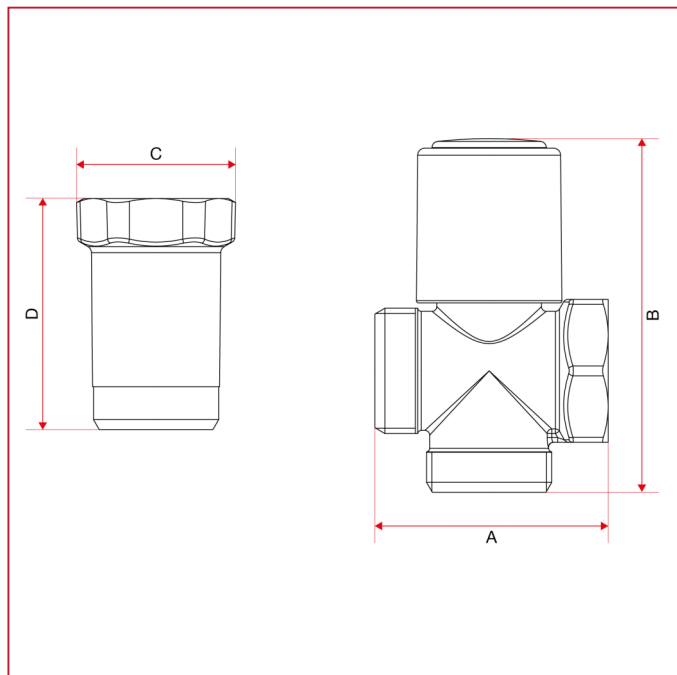

RUBINETTI ATTACCO LAVATRICE

230 Distanziatore per gruppi a singolo elemento

INGOMBRI

	3/4"
DN	20
A	49
B	74,3
C	33
D	48,5
Kg/cm ² bar	16
LBS - psi	232