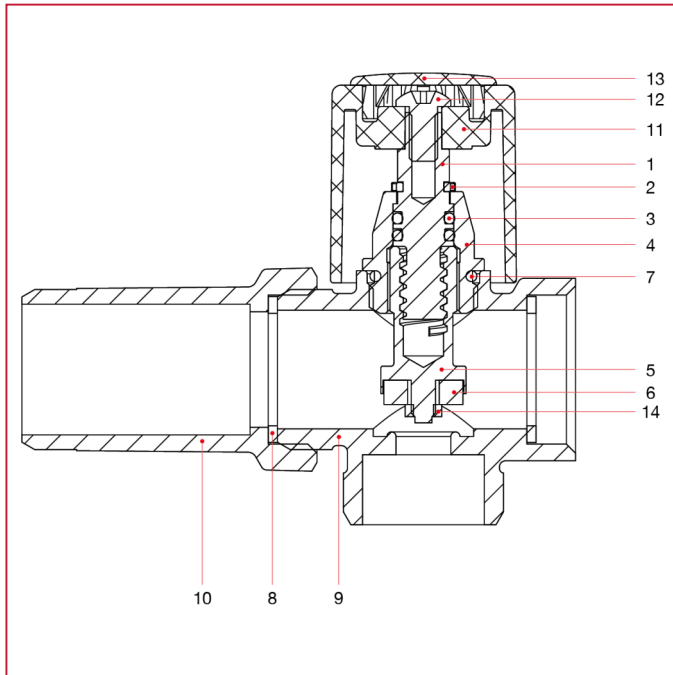

# HÄHNE MIT WASCHMASCHINENANSCHLUSS

## 230 Distanzstück für Einzelarmaturen

### WERKSTOFFE

POS.	BESCHREIBUNG	N.	MATERIAL
1	Stift	1	Messing CW617N
2	Seegerring	1	CW452K
3	O-Ring	2	EPDM
4	Kappe	1	Messing CW617N
5	Schraube	1	Messing CW617N
6	Dichtung	1	EPDM
7	O-Ring	1	EPDM
8	Dichtung	2	Rote Faser
9	Gehäuse	1	Verchromtes Messing CW617N
10	Verlängerung	1	Verchromtes Messing CW617N
11	Griff	1	ABS verchromt
12	Schraube	1	Verzinkter Stahl C4C
13	Schild	1	ABS lackiert
14	Mutter	1	Messing CW614N