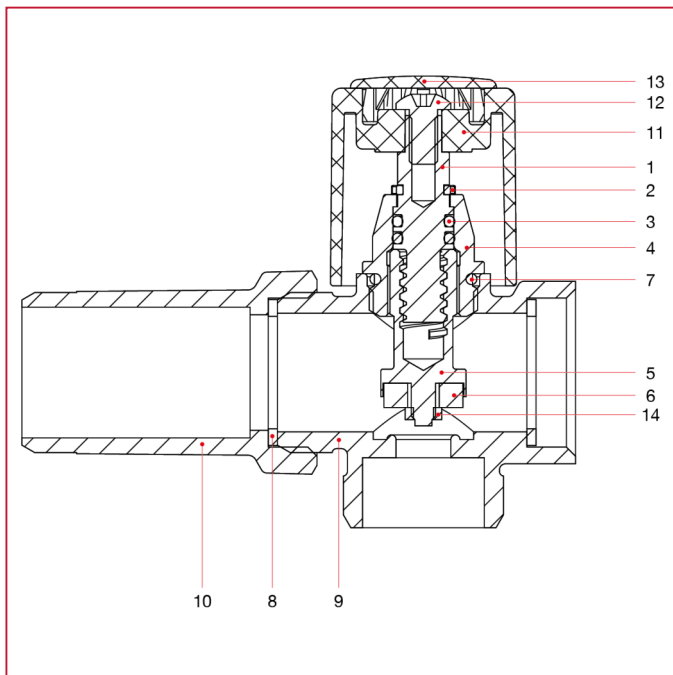

# RUBINETTI ATTACCO LAVATRICE

## 230 Distanziatore per gruppi a singolo elemento

### MATERIALI

POS.	DESCRIZIONE	N.	MATERIALE
1	Perno	1	Ottone CW617N
2	Seeger	1	CW452K
3	O-ring	2	EPDM
4	Tappo	1	Ottone CW617N
5	Vite	1	Ottone CW617N
6	Guarnizione	1	EPDM
7	O-ring	1	EPDM
8	Guarnizione	2	Fibra rossa
9	Corpo	1	Ottone cromato CW617N
10	Prolunga	1	Ottone cromato CW617N
11	Maniglia	1	ABS cromato
12	Vite	1	Acciaio zincato C4C
13	Placchetta	1	ABS verniciato
14	Dado	1	Ottone CW614N