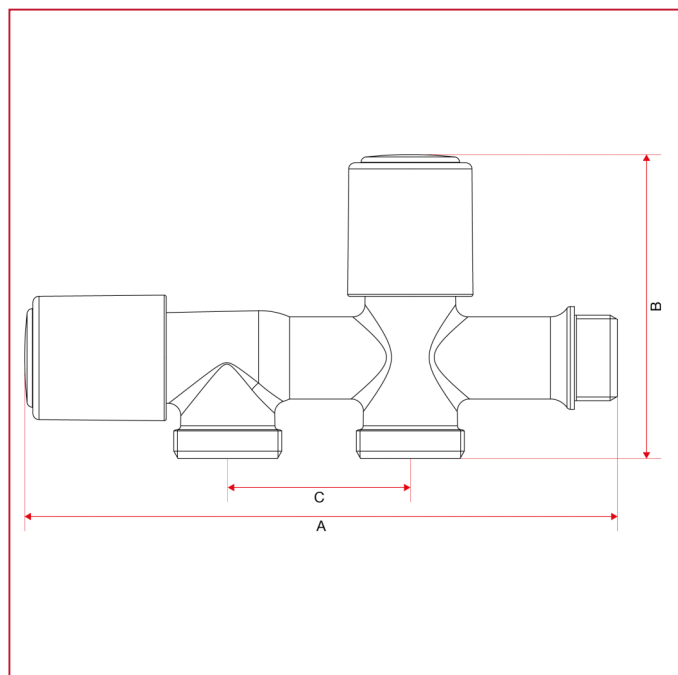

240 Вентиль для стиральной и посудомоечной машины

ГАБАРИТНЫЕ РАЗМЕРЫ

	1/2"
DN	15
A	144,5
B	74
C	44,5
Kg/cm ² bar	16
LBS - psi	232