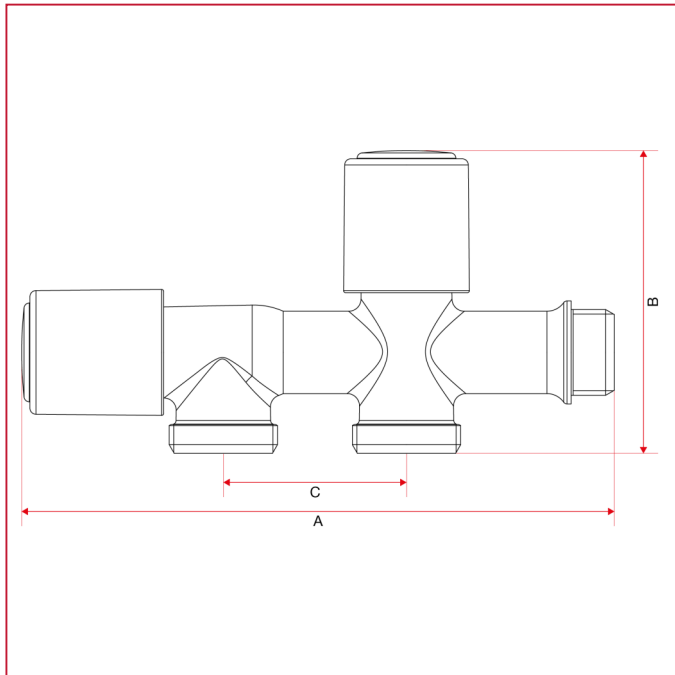

GRIFO CONEXIÓN LAVADORA

240 Grifo horizontal con conexión lavadora y lavavajillas

Dimensiones totales

	1/2"
DN	15
A	144
B	73,5
C	44,5
Kg/cm2 bar	16
LBS - psi	232