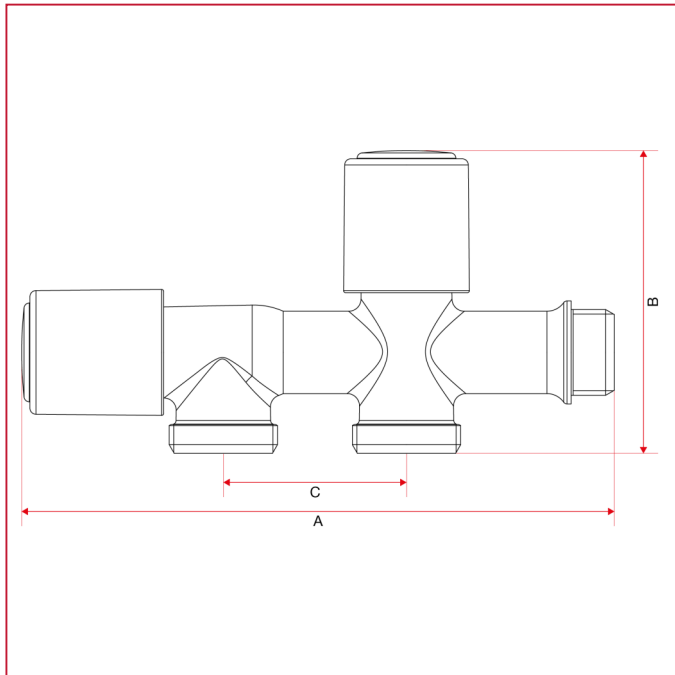

## 240 Robinet double avec raccord lave-linge et lave-vaisselle

### DIMENSIONS

	<b>1/2"</b>
DN	15
A	144
B	73,5
C	44,5
Kg/cm2 bar	16
LBS - psi	232