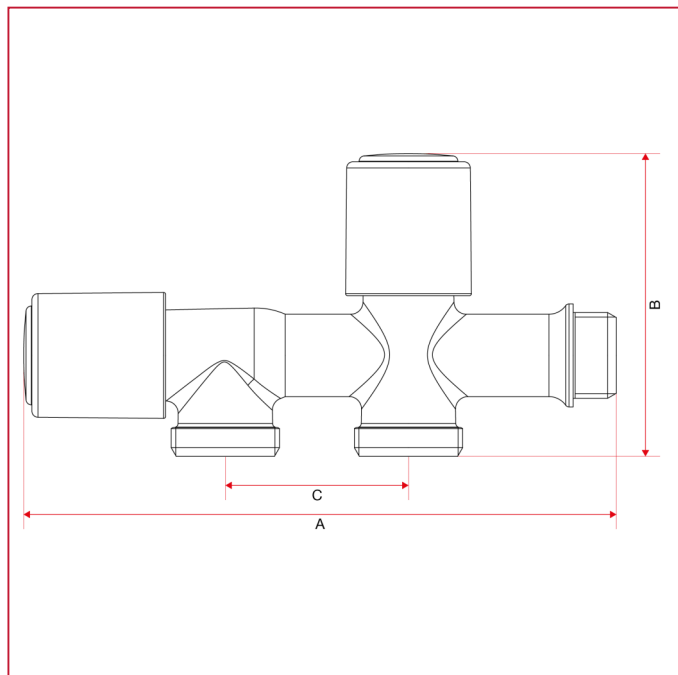

RUBINETTI ATTACCO LAVATRICE

240 Rubinetto orizzontale con attacco lavatrice e lavastoviglie

INGOMBRI

	1/2"
DN	15
A	144
B	73,5
C	44,5
Kg/cm2 bar	16
LBS - psi	232