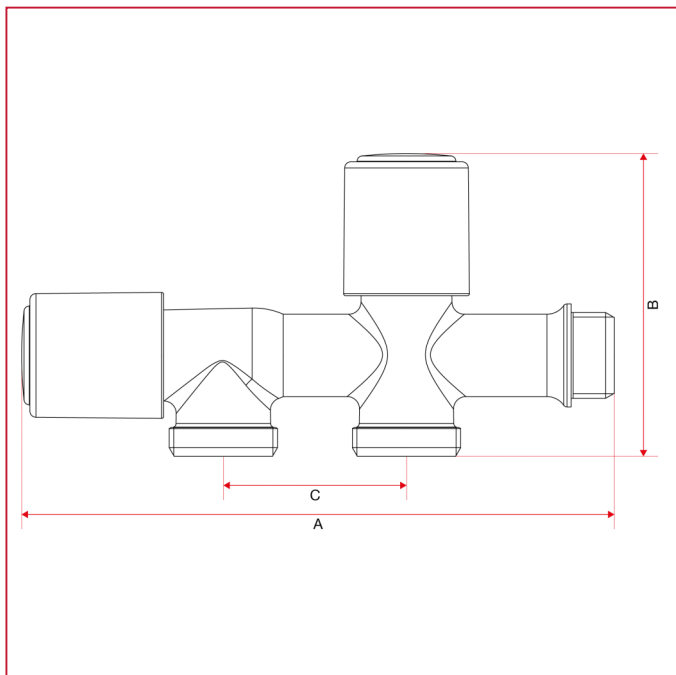

ВЕНТИЛИ ДЛЯ СТИРАЛЬНЫХ МАШИН

240 Вентиль для стиральной и посудомоечной машины

ГАБАРИТНЫЕ РАЗМЕРЫ

| | |
|------------------------|-------------|
| | 1/2" |
| DN | 15 |
| A | 144 |
| B | 73,5 |
| C | 44,5 |
| Kg/cm ² bar | 16 |
| LBS - psi | 232 |