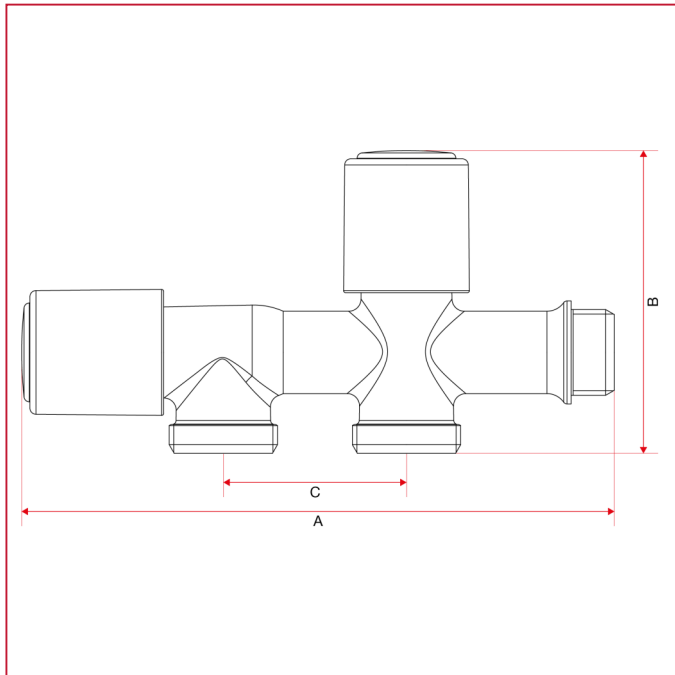

洗衣机水龙头

240 洗衣机和洗碗机水龙头

总尺寸

	1/2"
DN	15
A	144
B	73,5
C	44,5
Kg/cm2 bar	16
LBS - psi	232