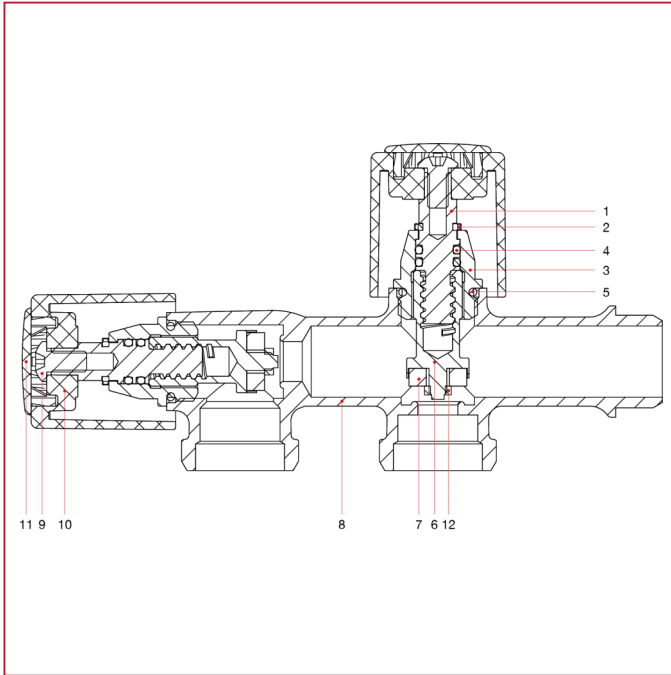

# 洗衣机水龙头

## 240 洗衣机和洗碗机水龙头

### 材料

位置	产品说明	N.	材料
1	销	2	黄铜 CW617N
2	塞格	2	CW452K
3	盖	2	黄铜 CW617N
4	O 型圈	4	EPDM
5	O 型圈	2	EPDM
6	螺丝	2	黄铜 CW617N
7	垫片	2	EPDM
8	主体	1	黄铜镀铬 CB753S
9	螺丝	2	镀锌钢 C4C
10	手柄	2	镀铬 ABS
11	夹	2	浸漆 ABS
12	螺母	1	黄铜 CW614N