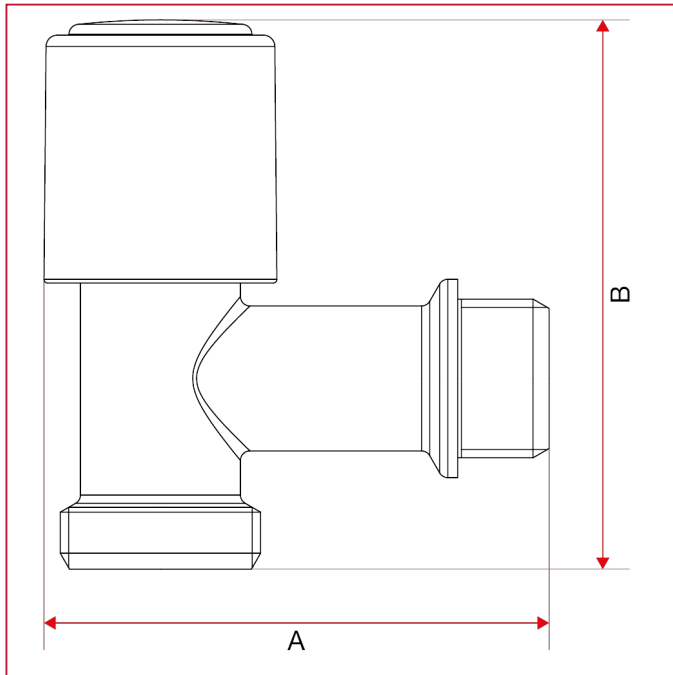

GRIFO CONEXIÓN LAVADORA

250 Grifo conexión lavadora

Dimensiones totales

	1/2"
DN	15
A	66,3
B	72
Kg/cm2 bar	16
LBS - psi	232