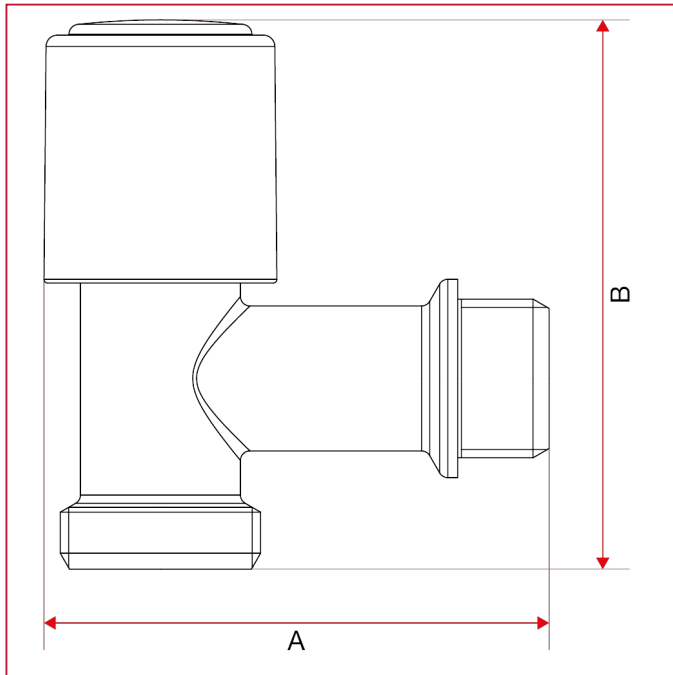

ROBINETS BRANCHEMENT MACHINE À LAVER

250 Robinet avec raccord lave-linge

DIMENSIONS

	1/2"
DN	15
A	66,3
B	72
Kg/cm ² bar	16
LBS - psi	232