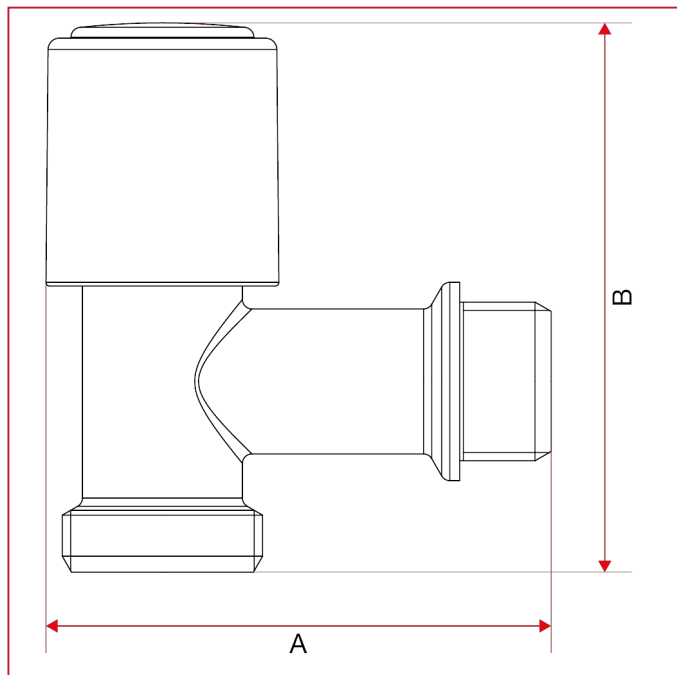

RUBINETTI ATTACCO LAVATRICE

250 Rubinetto con attacco lavatrice

INGOMBRI

	1/2"
DN	15
A	66,3
B	72
Kg/cm2 bar	16
LBS - psi	232