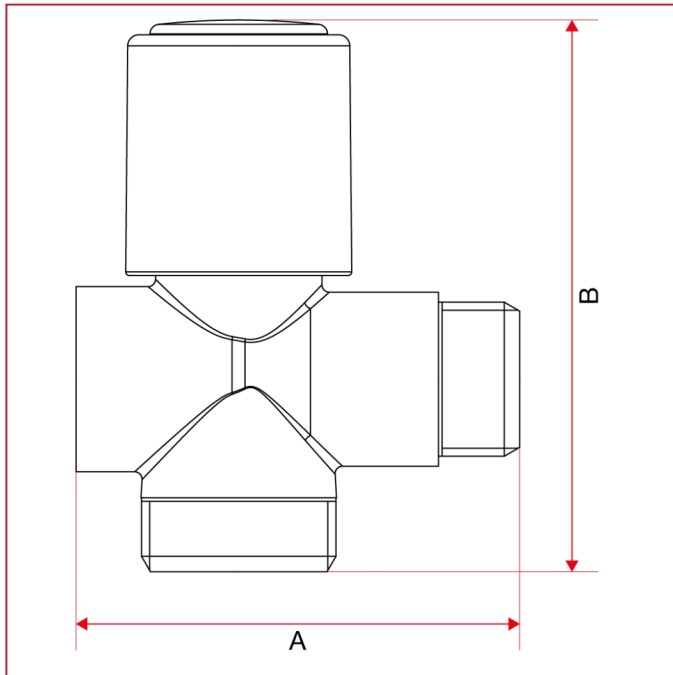

GRIFO CONEXIÓN LAVADORA

255 Grifo de tres vías con conexión lavadora

Dimensiones totales

	1/2"
DN	15
A	60
B	74,5
Kg/cm ² bar	16
LBS - psi	232