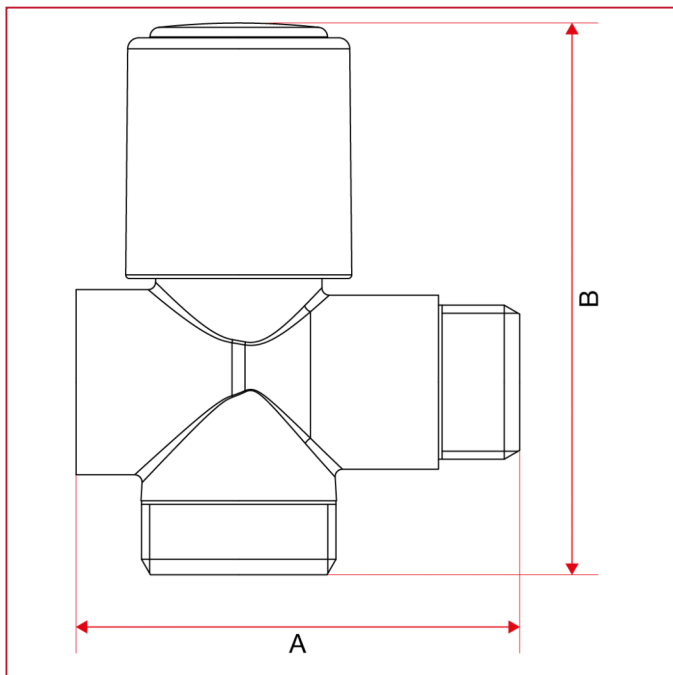

ROBINETS BRANCHEMENT MACHINE À LAVER

255 Robinet à trois voies avec raccord lave-linge

DIMENSIONS

	1/2"
DN	15
A	60
B	74,5
Kg/cm ² bar	16
LBS - psi	232