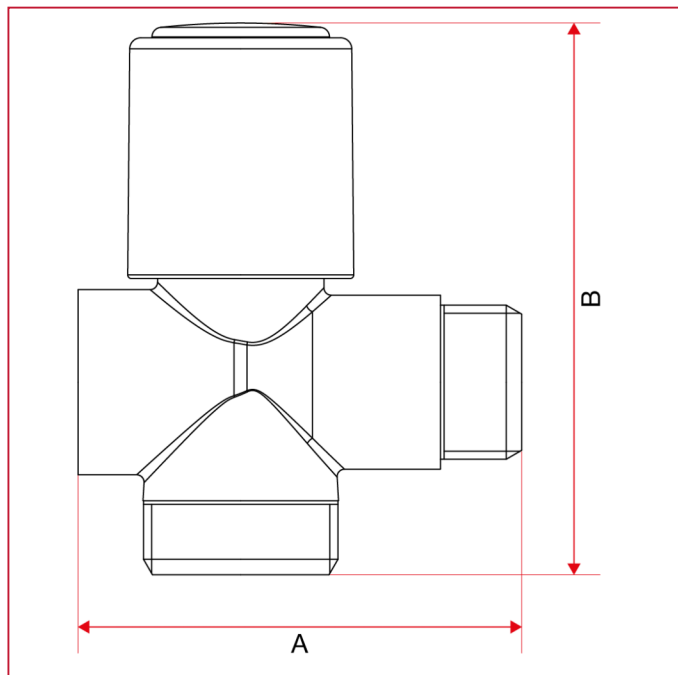

## ВЕНТИЛИ ДЛЯ СТИРАЛЬНЫХ МАШИН

**255** 3-х проходной вентиль для стиральной машины

### ГАБАРИТНЫЕ РАЗМЕРЫ

	1/2"
DN	15
A	60
B	74,5
Kg/cm <sup>2</sup> bar	16
LBS - psi	232