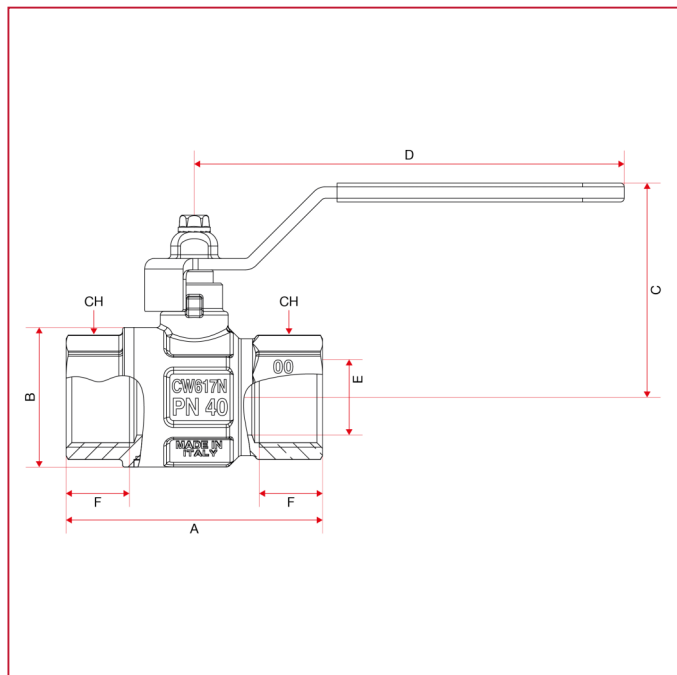

ПОЛНОПРОХОДНЫЕ ШАРОВЫЕ КРАНЫ: MADRID

276XB Madrid кран шаровый, полнопроходной, с плоская ручка-рычаг из нержавеющей стали

ГАБАРИТНЫЕ РАЗМЕРЫ

	1/4"	3/8"	1/2"	3/4"	1"	1"1/4	1"1/2	2"
DN	8	10	15	20	25	32	40	50
A	49,5	52,4	61	68	85	99,5	109	130
B	23,5	24	30,5	37	45,5	58	71	85
C	42,3	42,3	50,8	56,8	60,8	76,8	92,3	99,3
D	86	86	93	114	114	138,5	158,5	158,5
E	10	10	15	20	25	32	40	50
F	11	11,4	15	16,3	19,1	21,4	21,4	25,7
CH	18	21	25	31	38	47	54	66
Kg/cm ² bar	50	50	50	40	40	30	30	25
LBS - psi	725	725	725	580	580	435	435	362,5