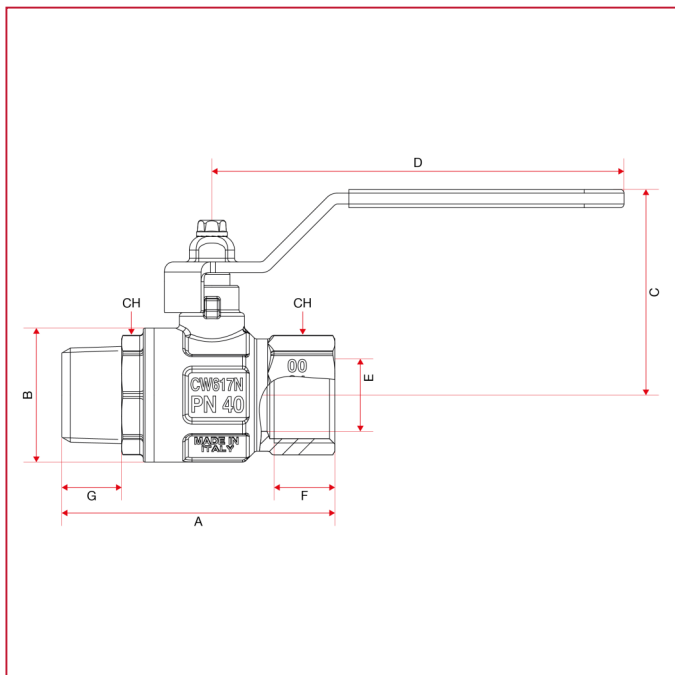

ПОЛНОПРОХОДНЫЕ ШАРОВЫЕ КРАНЫ: MADRID

277XB Madrid кран шаровый, полнопроходной, с плоская ручка-рычаг из нержавеющей стали

ГАБАРИТНЫЕ РАЗМЕРЫ

	1/4"	3/8"	1/2"	3/4"	1"	1"1/4	1"1/2	2"
DN	8	10	15	20	25	32	40	50
A	56,9	58,9	68	75,5	90,5	105	115,5	135,5
B	23,5	24	30,5	37	45,5	58	71	85
C	42,3	42,3	50,8	56,8	60,8	76,8	92,3	99,3
D	86	86	93	114	114	138,5	158,5	158,5
E	8	10	15	20	25	32	39	50
F	11	11,4	15	16,3	19,1	21,4	21,4	25,7
G	11	11,5	15	16,5	19	21,5	21,5	26
CH	18	21	25	31	38	47	54	66
Kg/cm ² bar	50	50	50	40	40	30	30	25
LBS - psi	725	725	725	580	580	435	435	362,5