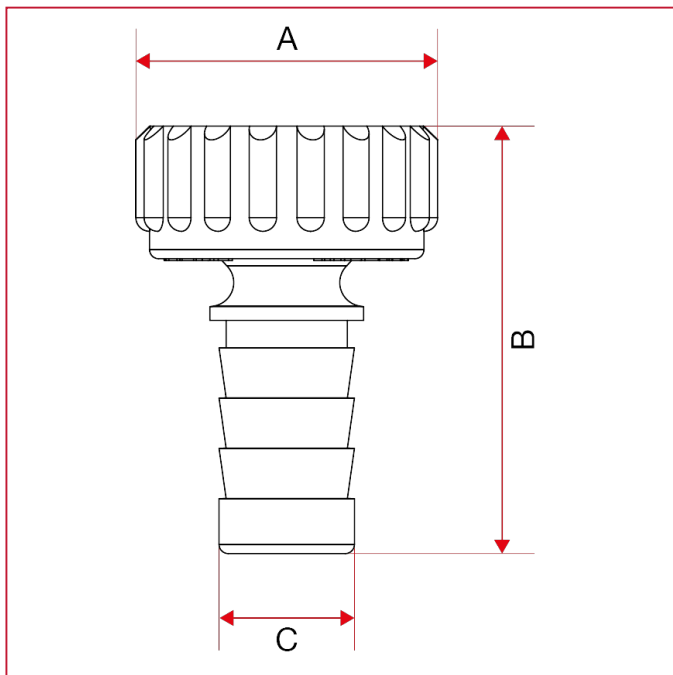

## RUBINETTI DI EROGAZIONE

**2820** Raccordo portagomma orientabile in nylon

### INGOMBRI

	3/4"
DN	20
A	33
B	47
C	14,8