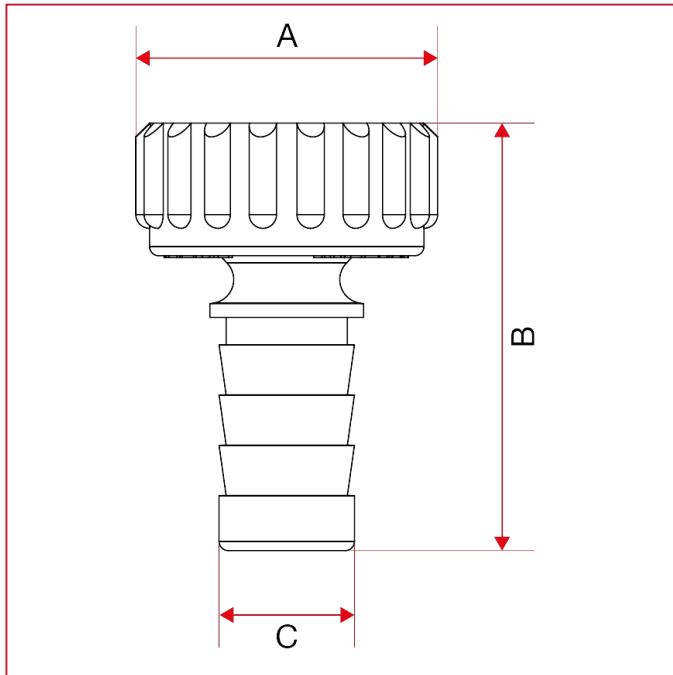

弯嘴龙头

2820 尼龙可调软管连接接头

总尺寸

	3/4"
DN	20
A	33
B	47
C	14,8