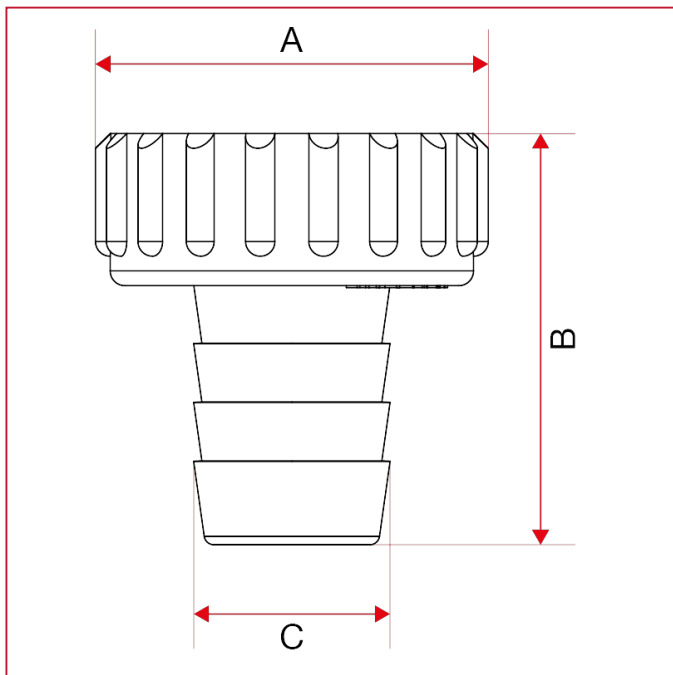

RUBINETTI DI EROGAZIONE

282 Raccordo portagomma in nylon

INGOMBRI

	3/4"	1"
DN	20	25
A	33	40
B	33,5	42
C	14,8	20