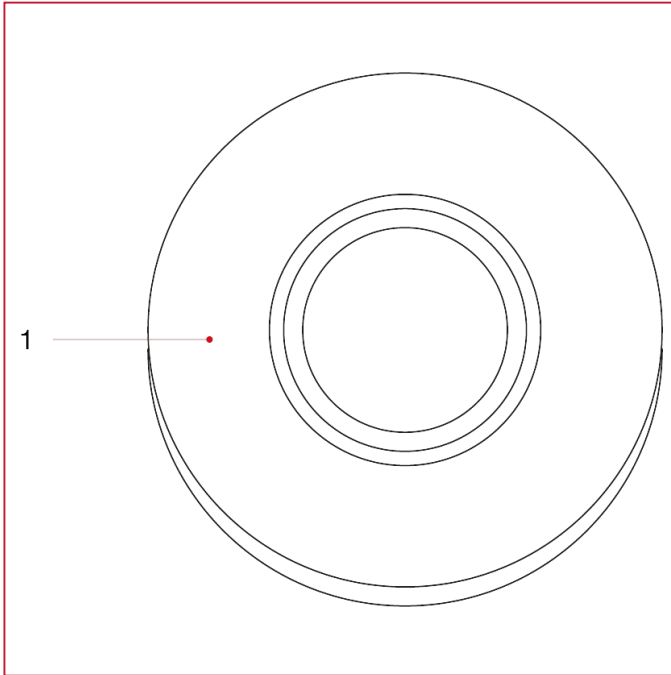

内嵌式阀门和供水阀

285 不锈钢出墙扣盖

材料

位置	产品说明	N.	材料
1	盖板	1	不锈钢 AISI 430