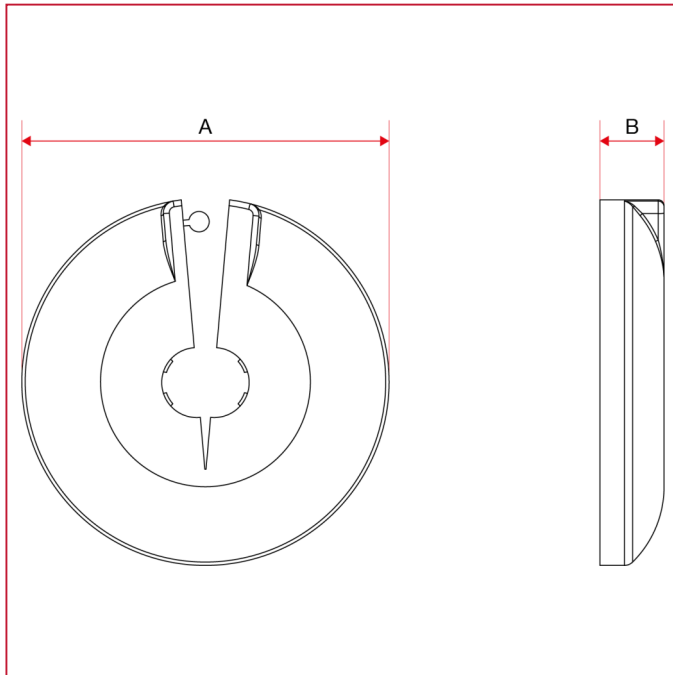

## 板式散热器 H 阀

### 286 塑料出墙扣盖

总尺寸

	12	14	15	16	18
A	63	63	63	63	63
B	11	11	11	11	11